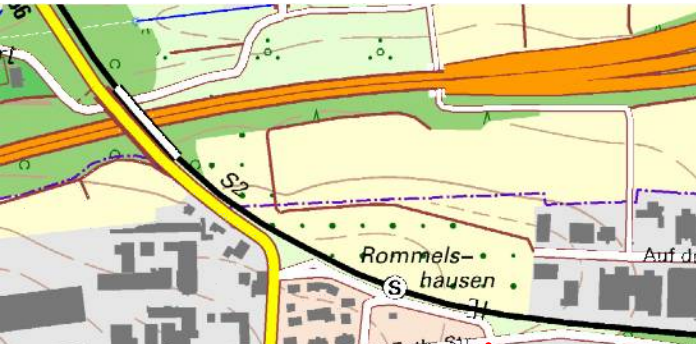

SCHULWEGPLAN

RUMOLD-REALSCHULE Rommelshausen

Schafstr.48
71394 Kernen i.R.

Tel. 07151 / 46189
Fax 07151 / 488815
rumold-realschule@t-online.de

Legende :

-  Fußgängerüberweg mit Signalanlage
-  Fußgängerüberweg
-  Sammelpunkt
-  empfohlener Schulweg
-  Gefahrenstelle